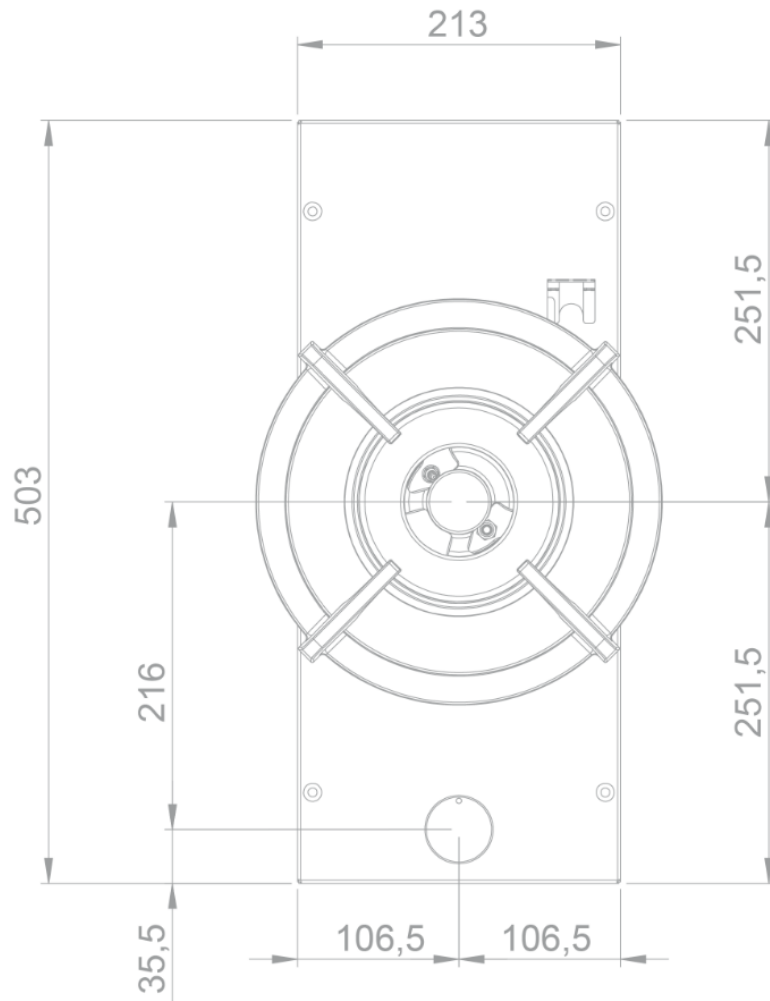

Gaz - Novy Azuma Top
1 zone 30 cm
Noir

EAN 5414425213399

Zones de cuisson

- 1 zone
- Centre : 200-5000 W

Fonctions et spécificités

- Allumage électronique
- Sécurité thermocouple

Design

- Commande Boutons
- Encastrement Pose standard

Dimensions

- Dimensions du produit (LxPxH) (mm) 213 x 503 x 89
- Hauteur incl. barre de support (mm) 119

Caractéristiques techniques

- Puissance de raccordement totale (W) 5000
- Connexion électrique 220-240V 1L+N
- Fréquence (Hz) 50
- Poids net (kg) 7,5

Top view / bovenaanzicht

Vue de dessus / Draufsicht

Bottom view / onderaanzicht

Vue de dessous / Unteransicht

Side view / zijaanzicht

Vue latérale / Seitenansicht

*119 incl support bar

Front view / vooraanzicht

Vue de face / Vorderansicht

P[\hat{A} / *] []

\hat{O} - \hat{A} / \hat{A} [• / Lochbild