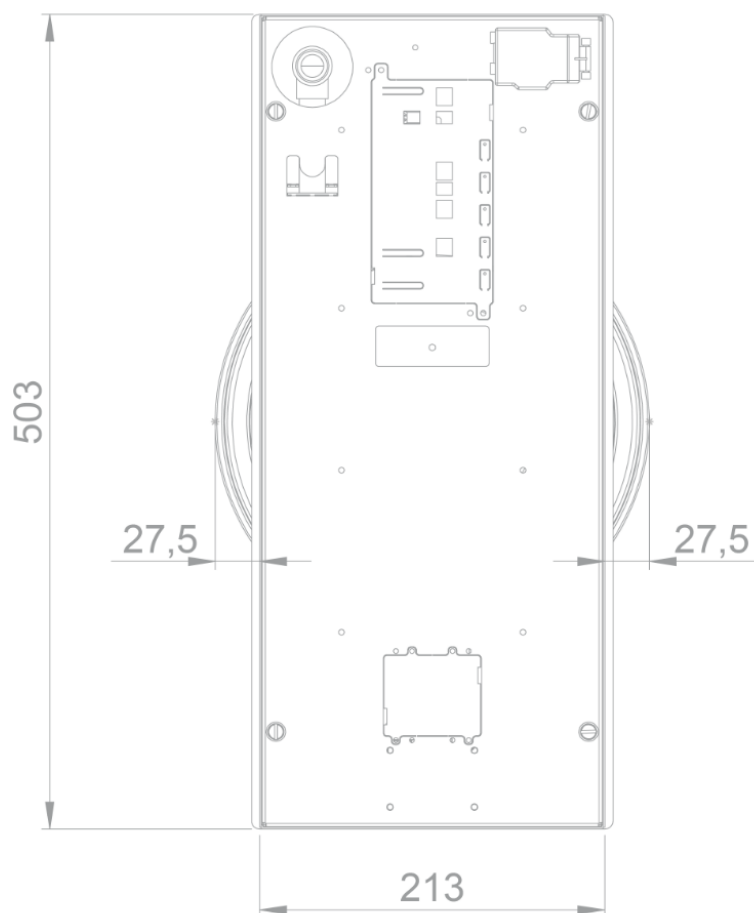

Gaz - Novy Azuma Top
1 zone 30 cm
Noir

EAN 5414425213399

Zones de cuisson

- 1 zone
- Centre : 200-5000 W

Fonctions et spécificités

- Allumage électronique
- Sécurité thermocouple

Design

- Commande Boutons
- Encastrement Pose standard

Dimensions

- Dimensions du produit (LxPxH) (mm) 213 x 503 x 89
- Hauteur incl. barre de support (mm) 119

Caractéristiques techniques

- Puissance de raccordement totale (W) 5000
- Connexion électrique 220-240V 1L+N
- Fréquence (Hz) 50
- Poids net (kg) 7,5

Top view / bovenaanzicht

Vue de dessus / Draufsicht

Bottom view / onderaanzicht

Vue de dessous / Unteransicht

Side view / zijaanzicht

Vue latérale / Seitenansicht

*119 incl support bar

Front view / vooraanzicht