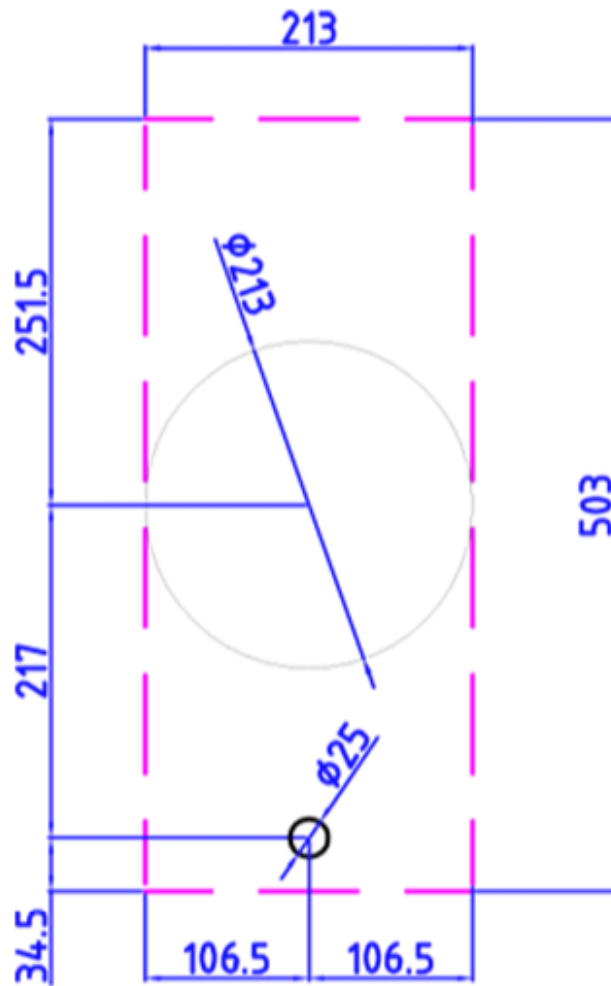

Gaz - Novy Azuma Top
1 zone 30 cm
Noir

EAN 5414425213399

Zones de cuisson

- 1 zone
- Centre : 200-5000 W

Fonctions et spécificités

- Allumage électronique
- Sécurité thermocouple

Design

- Commande Boutons
- Encastrement Pose standard

Dimensions

- Dimensions du produit (LxPxH) (mm) 213 x 503 x 89
- Hauteur incl. barre de support (mm) 119

Caractéristiques techniques

- Puissance de raccordement totale (W) 5000
- Connexion électrique 220-240V 1L+N
- Fréquence (Hz) 50
- Poids net (kg) 7,5

Top view / bovenaanzicht

Vue de dessus / Draufsicht

Bottom view / onderaanzicht

Vue de dessous / Unteransicht

Side view / zijaanzicht

Vue latérale / Seitenansicht

*119 incl support bar

Front view / vooraanzicht

Vue de face / Vorderansicht

P[\hat{A} / *] []

\hat{O} - \hat{A} / \hat{A} [• / Lochbild