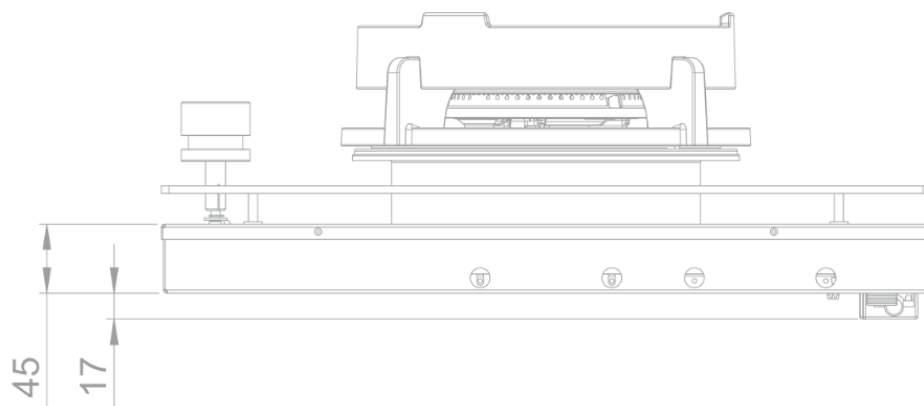

Gaz - Novy Azuma Top
1 zone 30 cm
Noir

EAN 5414425213399

Zones de cuisson

- 1 zone
- Centre : 200-5000 W

Fonctions et spécificités

- Allumage électronique
- Sécurité thermocouple

Design

- Commande Boutons
- Encastrement Pose standard

Dimensions

- Dimensions du produit (LxPxH) (mm) 213 x 503 x 89
- Hauteur incl. barre de support (mm) 119

Caractéristiques techniques

- Puissance de raccordement totale (W) 5000
- Connexion électrique 220-240V 1L+N
- Fréquence (Hz) 50
- Poids net (kg) 7,5

Top view / bovenaanzicht

Vue de dessus / Draufsicht

Bottom view / onderaanzicht

Vue de dessous / Unteransicht

Side view / zijaanzicht

Vue latérale / Seitenansicht

*119 incl support bar

Front view / vooraanzicht

Vue de face / Vorderansicht

P[\hat{A} / *] []

\hat{O} - \hat{A} / \hat{A} [• / Lochbild