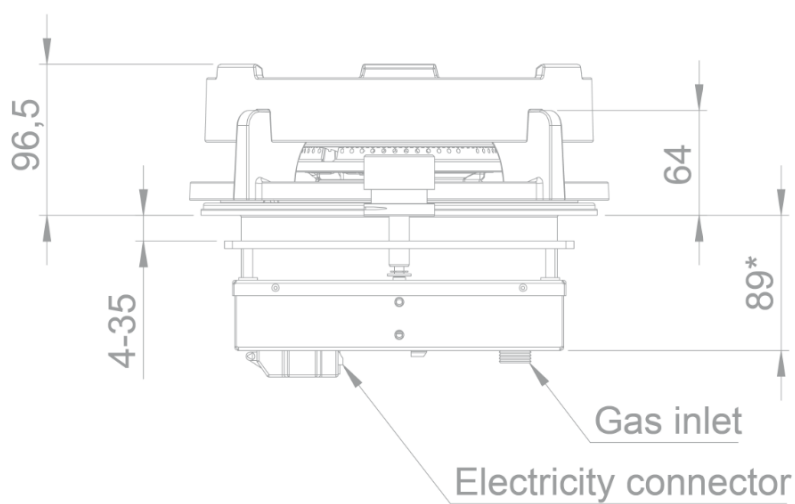

Dimensions

- Dimensions du produit (LxPxH) (mm) 213 x 503 x 89
- Hauteur incl. barre de support (mm) 119

Caractéristiques techniques

- Puissance de raccordement totale (W) 5000
- Connexion électrique 220-240V 1L+N
- Fréquence (Hz) 50
- Poids net (kg) 7,5

Top view / bovenaanzicht

Vue de dessus / Draufsicht

Bottom view / onderaanzicht

Vue de dessous / Unteransicht

Side view / zijaanzicht

Vue latérale / Seitenansicht

*119 incl support bar

Front view / vooraanzicht

Vue de face / Vorderansicht

P[\hat{A} / *] []

\hat{O} - \hat{A} / \hat{A} [• / Lochbild